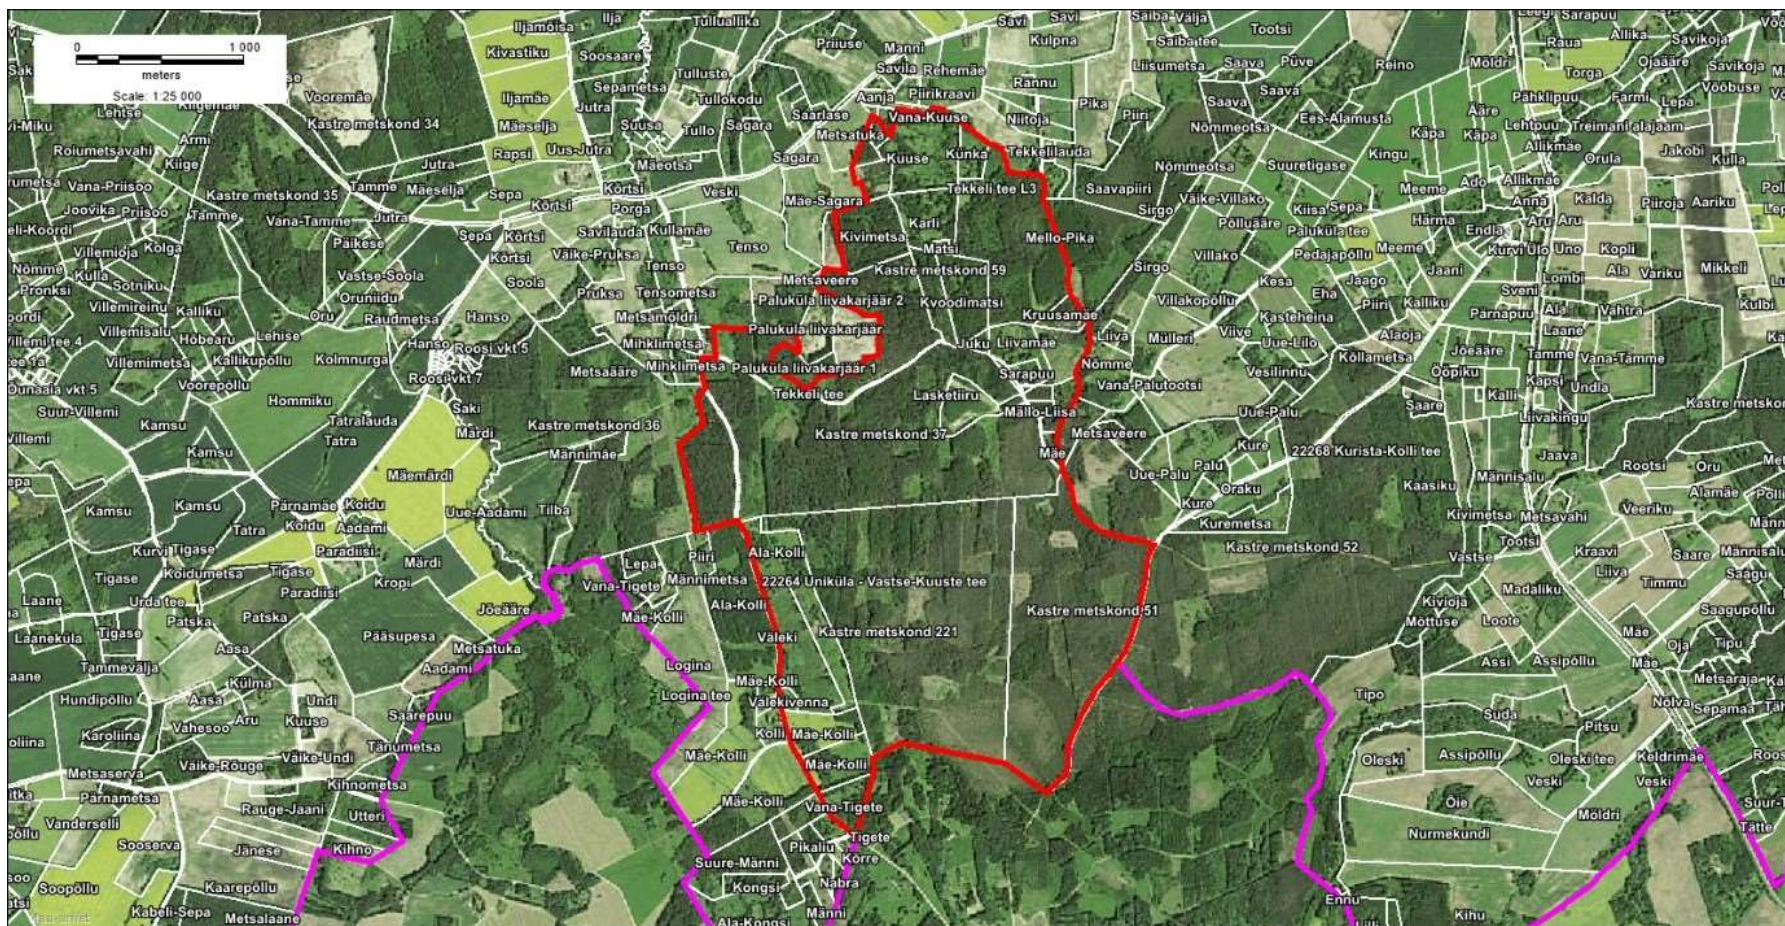

Lisa 1. Paluküla kaitseala paiknemine

Joonis 1. Paluküla kaitseala piiritletud punase joonega. Aluskaardiks on ortofoto Maa-ameti avalikust teenusest.